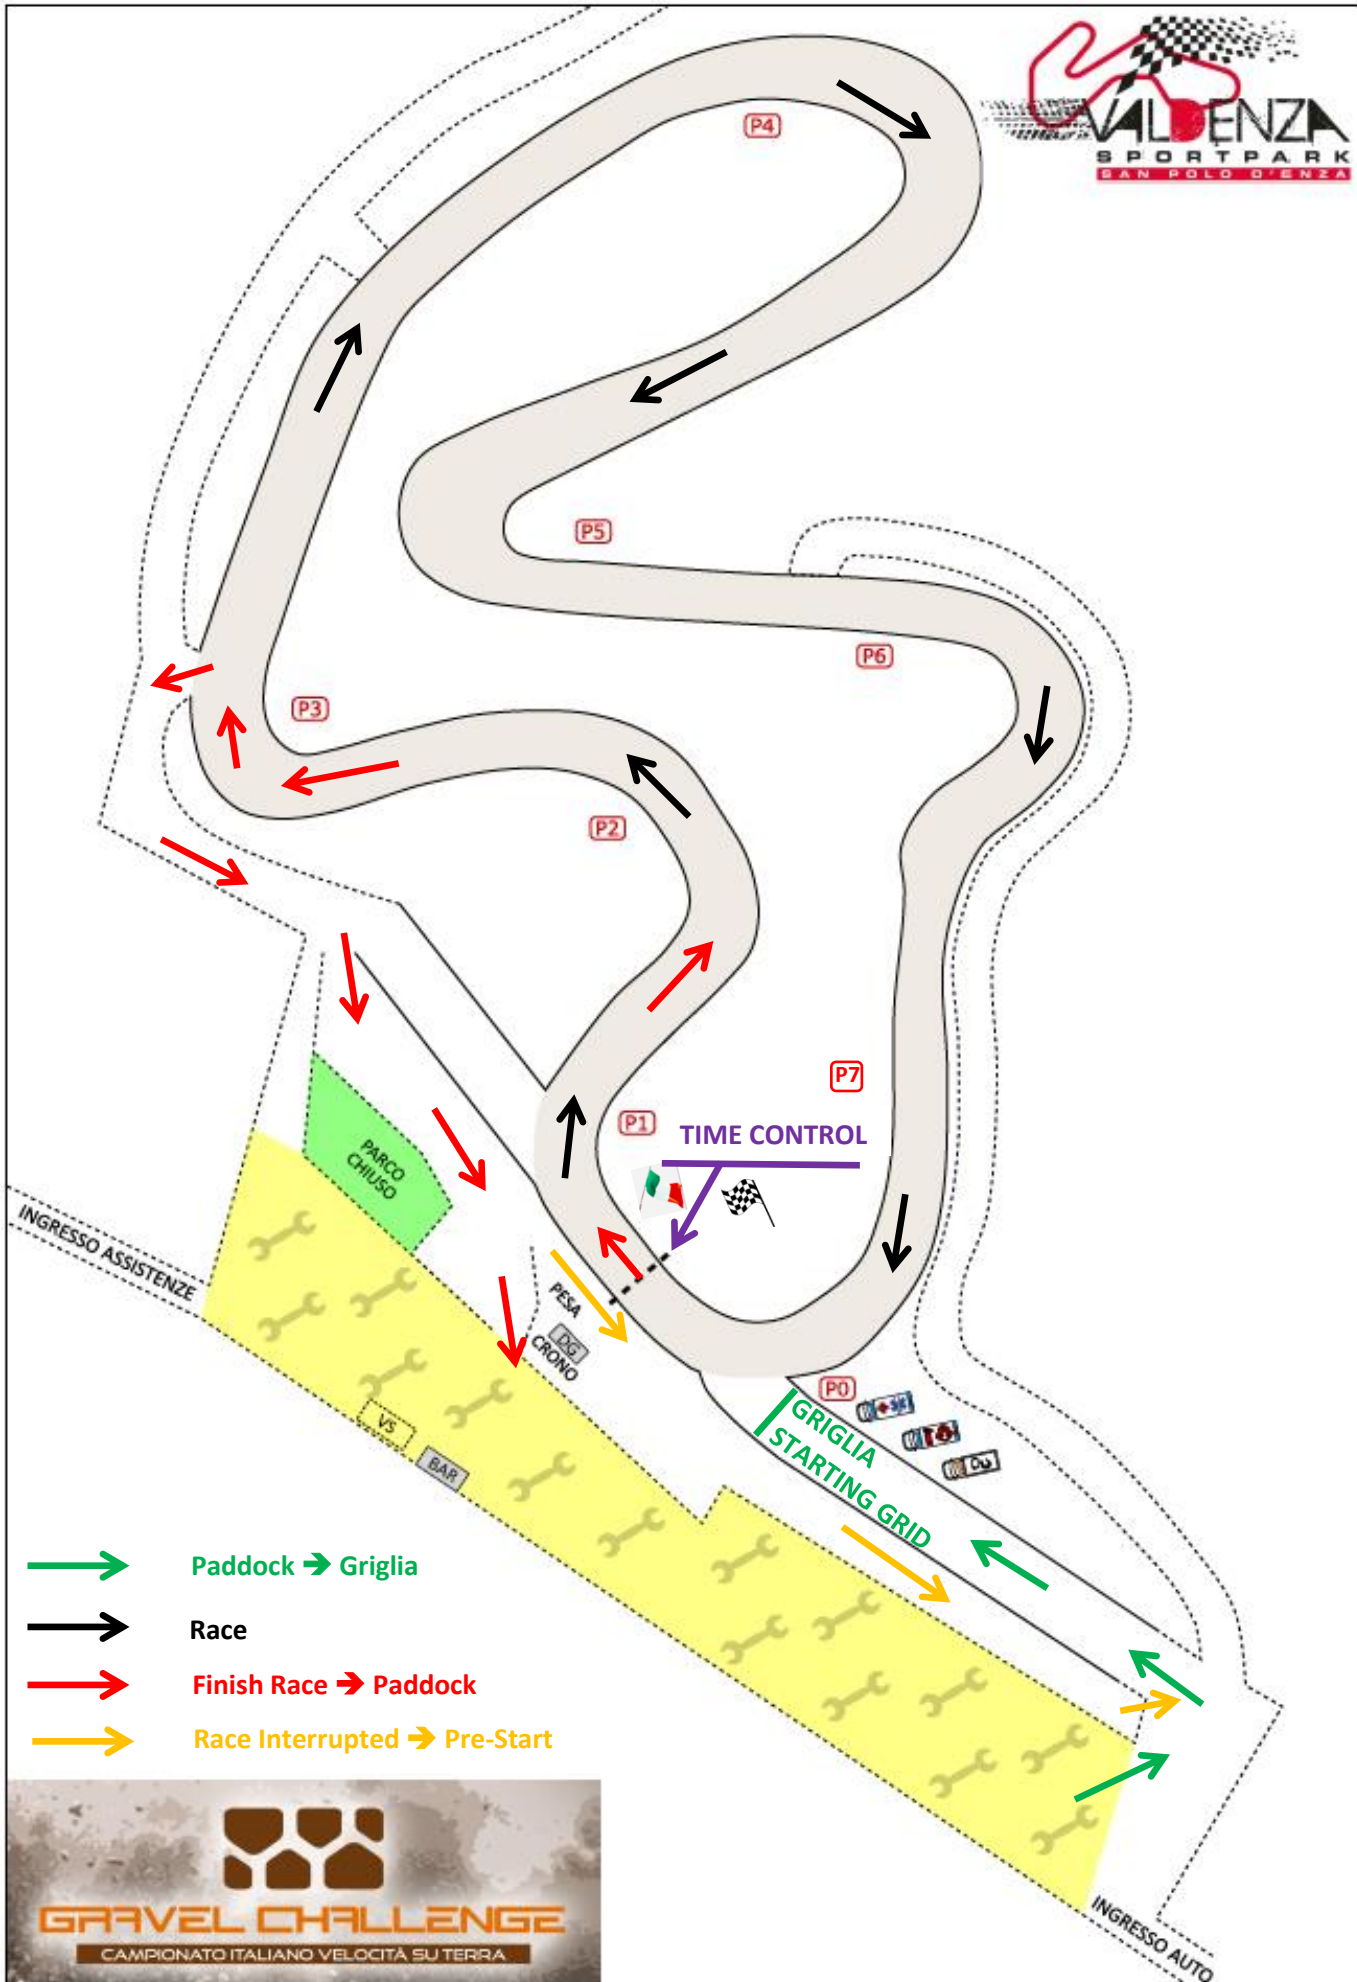

# PIANTA PISTA "VALDENZA SPORTPARK" SENSO DI MARCIA "ORARIO" AUTOCROSS

-  Paddock → Griglia
-  Race
-  Finish Race → Paddock
-  Race Interrupted → Pre-Start